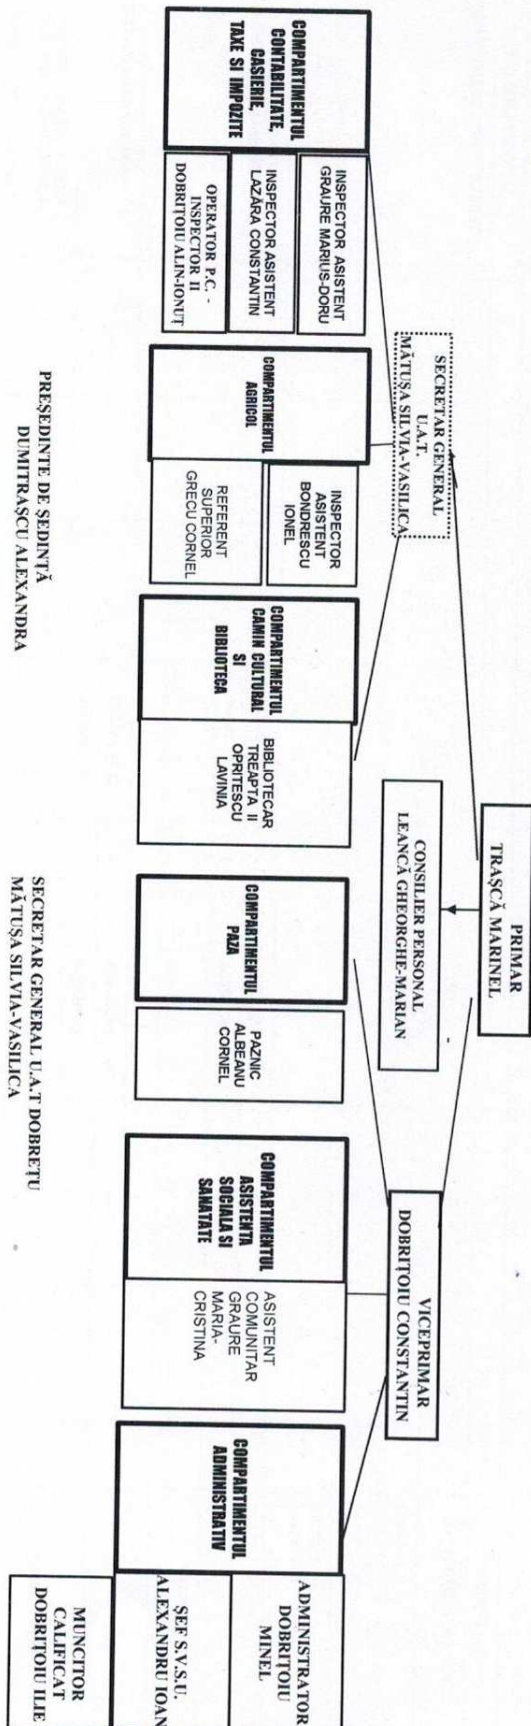

CONSILIUL LOCAL DOBRETU

ORGANIGRAMA PRIMĂRII COMUNEI DOBRETU

la Hotărârea Consiliului Local DOBRETU nr.16 din 27.05.2020

ANEXA NR. 1

PRESEDINTE DE SEDINTĂ DUMITRASCU ALEXANDRA

SECRETAR GENERAL U.A.T DOBRETU MATUȘA SILVIA-VASILICA